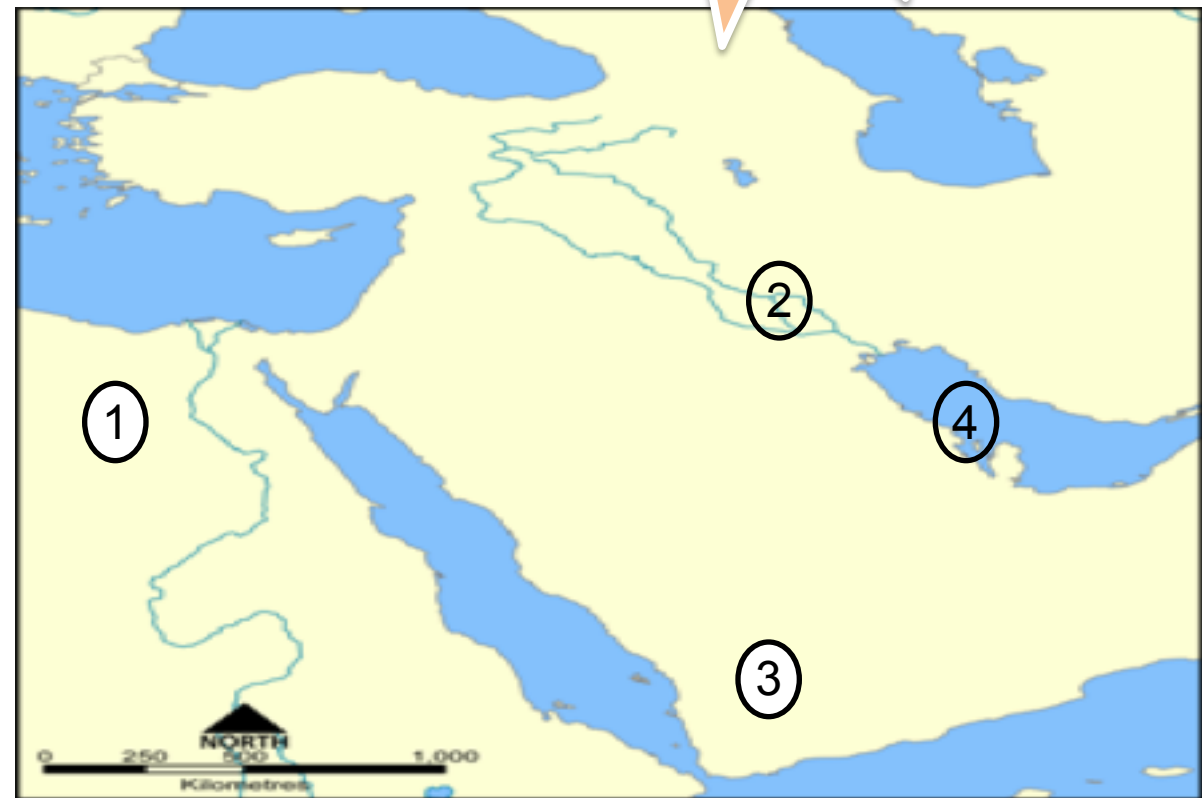

## صنف المسطحات المائية في الوطن العربي حسب الجدول التالي :

الأطلسي - جبل طارق - باب المندب - المتوسط - الأحمر - الهندي - عدن - العربي  
هرمز - عمان

المضائق

المحيطات

الخلجان

البحار

علل

د - أهمية موقع للوطن  
العربي

# الثروة المائية في الوطن العربي

رتب الأحرف التالية لتصل الى المصطلح  
العلمي الدال عليه العبارات التالية

مسطح مائي تحيط به اليابسه من  
جميع الاتجاهات

الماء الجاري ( مجرى صغير مائي في  
الأرض )

أشكال  
المياه  
الجوفية

الأهمية الحضارية  
للوطن العربي

حددي اهم الحضارات التي  
قامت في الوطن العربي  
على الخريطة التالية

عدد عوامل  
قيام الحضارة

إعداد المعلمة :-شيماء عبدالرحمن

ظل الدولة المصرية  
باللون الأخضر

الحضارة  
المصرية  
القديمة