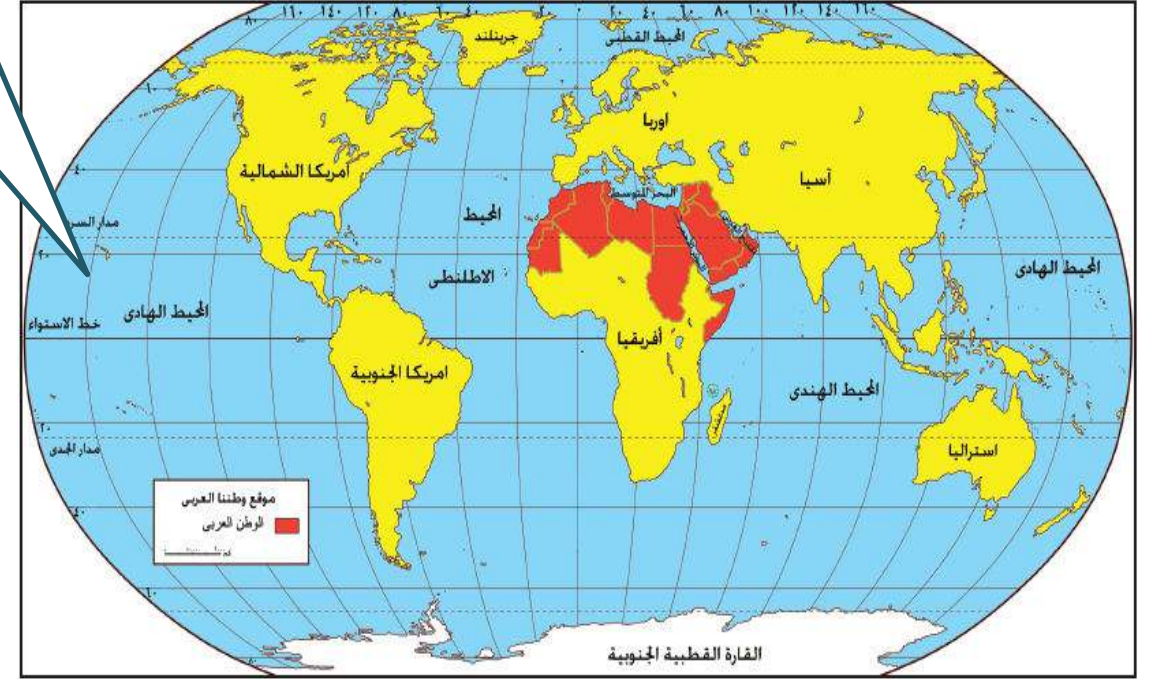

## التعريف بالوطن العربي

بالاستعانة بخريطة موقع  
الوطن العربي بالنسبة للعالم  
اجب عن الأسئلة التالية

أين يقع الوطن العربي بالنسبة للعالم؟

ما هي القارات التي يمتد فيها وطننا العربي؟

عدد السمات المشتركة التي تجمع بين  
دول الوطن العربي

2 - أكبر دولة عربية في  
الجناح الأفريقي.....

أنا عربي

صل بين القائمة ( أ )  
وما يناسبها من القائمة  
( ب )

## صنف المسطحات المائية في الوطن العربي حسب الجدول التالي :

الأطلسي - جبل طارق - باب المندب - المتوسط - الأحمر - الهندي - عدن - العربي  
هرمز - عمان

المضائق

المحيطات

الخلجان

البحار

علل

د - أهمية موقع للوطن  
العربي

قم بوضع ملامح السطح التالية في  
مكانها الصحيح على خريطة الوطن

العربي :-

جبال اطلس

هضبة نجد

سهول نهر ام ربيع

سهول نهر المجرده

جبل عسير

سهول دجلة والفرات